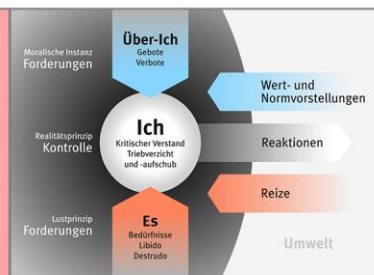

Beziehungen