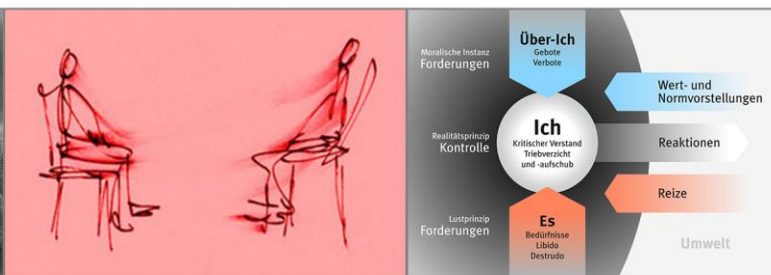

Beziehungen